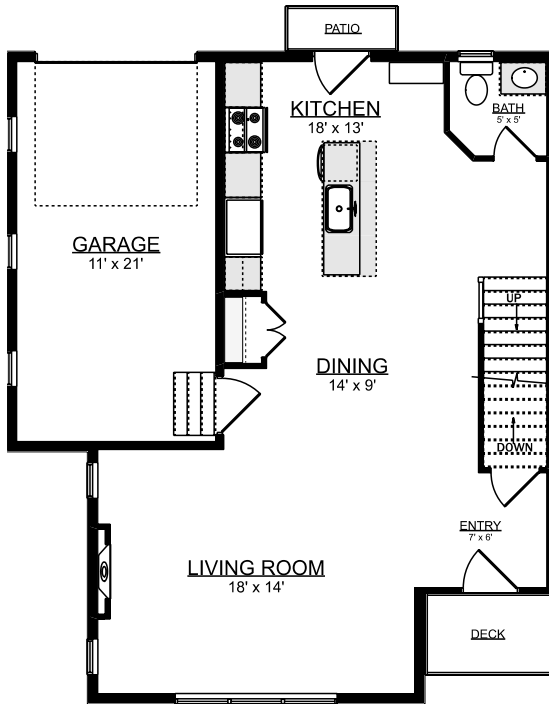

# Smith Center — LOFTS —

2610 MAIN ST. GLASTONBURY, CT 06033

**1ST**

**2ND**

**BUILDING #1  
UNIT #1**