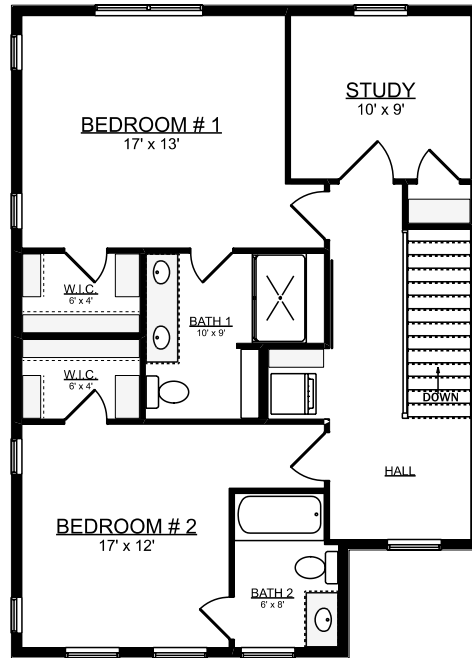

# Smith Center — LOFTS —

2610 MAIN ST. GLASTONBURY, CT 06033

**1ST**

**2ND**

**BUILDING #1  
UNIT #1**