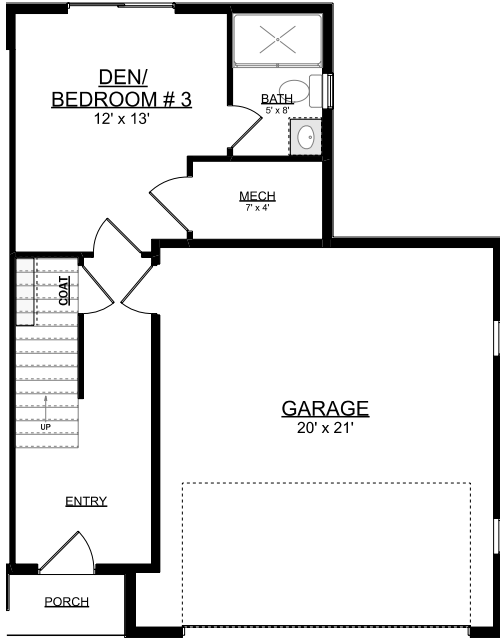

# Smith Center — LOFTS —

2610 MAIN ST. GLASTONBURY, CT 06033

**1ST**

**2ND**

**3RD**

**BUILDING #2  
UNIT 10**