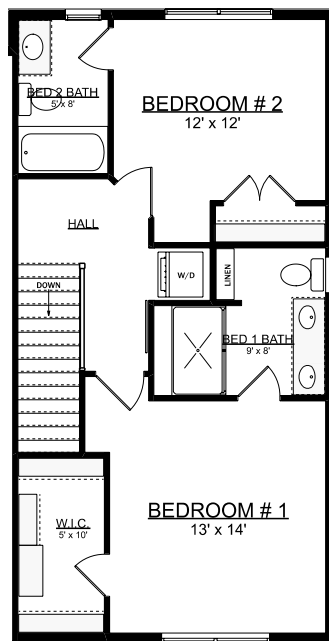

# Smith Center — LOFTS —

2610 MAIN ST. GLASTONBURY, CT 06033

**1ST**

**2ND**

**3RD**

**BUILDING #2  
UNIT 10**