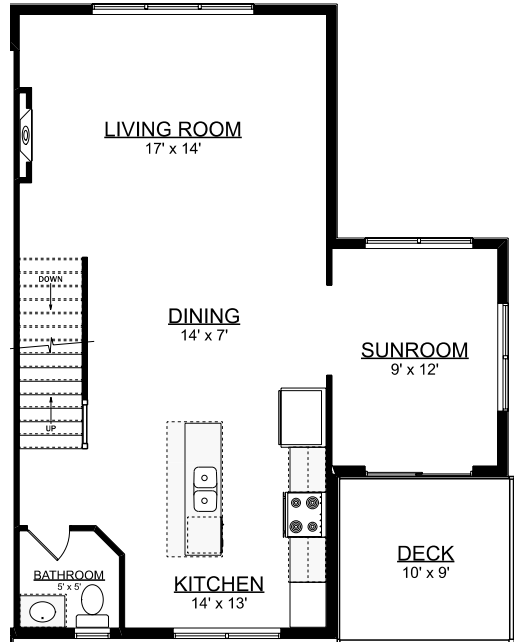

# Smith Center — LOFTS —

2610 MAIN ST. GLASTONBURY, CT 06033

**1ST**

**2ND**

**3RD**

**BUILDING #2  
UNIT 10**